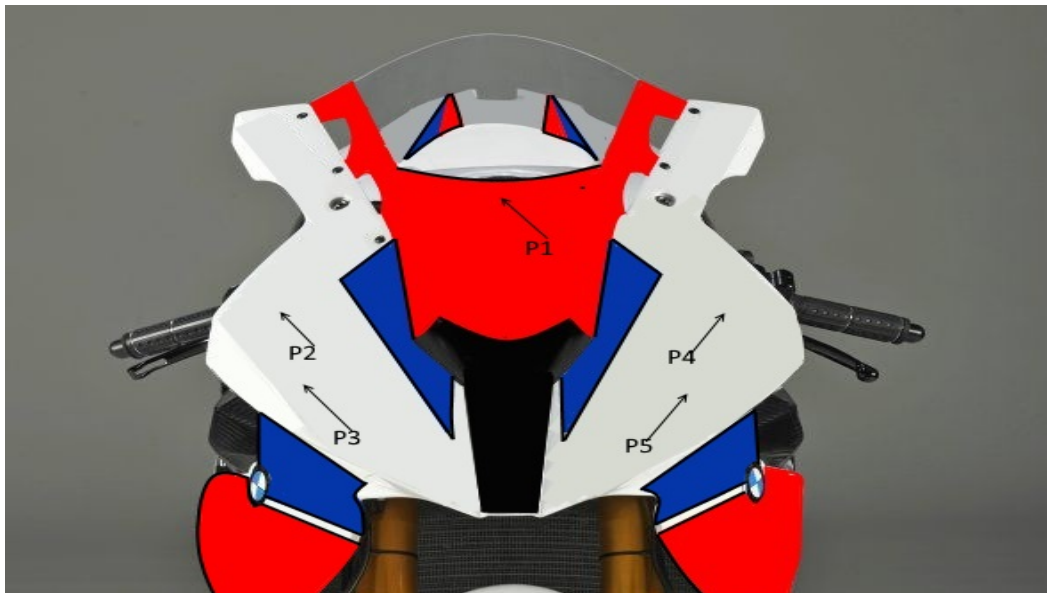

## Progetto spazi pubblicitari carenatura mezzi da competizione

Carenatura laterale lato dx e sx zona P2 con dimensioni cm 35 x 20 <input type="radio"/>	Carenatura laterale dx e sx zona P1 dimensioni cm 25x6 <input type="radio"/>	
Codino carenatura lato dx e sx zona P 13 con dimensioni cm 18 x 9 <input type="radio"/>	Carenatura laterale dx e sx zona P4 e P5 dimensioni cm 14x5 <input type="radio"/>	
Carenatura laterale dx e sx zona P 11 con dimensioni cm15x4,5 <input type="radio"/>	Carenatura laterale dx e sx zona P3 dimensioni cm 22x7 <input type="radio"/>	
Parafango lato dx e sx zona P 10 cm 10x4 <input type="radio"/>	Parafango zona P9 dimensioni cm 12x7,5 <input type="radio"/>	Codino carenatura zona P 14 Cm 20x10 <input type="radio"/>

Cupolino carena frontale zona P1 dimensione cm 15x4 <input type="radio"/>	Cupolino carena frontale zona P2 o P4 dimensione cm 12x12 <input type="radio"/>
Cupolino carena frontale zona P3 dimensioni cm 9,5x6,5 <input type="radio"/>	Cupolino carena frontale zona P5 dimensioni cm 9,5x6,5 <input type="radio"/>