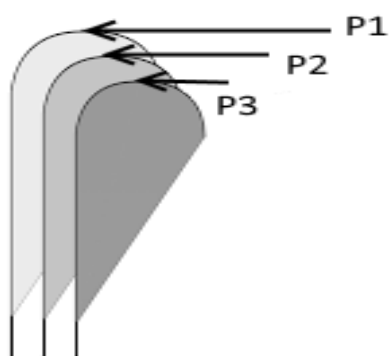

*Progetto spazi pubblicitari mezzo di trasporto ed espositori*

P6 anteriore semirimorchio lato destro e sinistro dimensioni cm 250x140	<input type="radio"/>	P1 gavone lato destro e sinistro posteriore semirimorchio dimensione cm 50x40	<input type="radio"/>
P2 gavone lato destro e sinistro parte posteriore semirimorchio dimensione cm 70x55	<input type="radio"/>	P3 gavone lato destro e sinistro centrale semirimorchio dimensione cm 110x70	<input type="radio"/>
P4 gavone lato destro e sinistro centrale semirimorchio dimensioni cm 40x35	<input type="radio"/>	P5 gavone lato destro e sinistro anteriore semirimorchio dimensione cm 90x60	<input type="radio"/>

P3 bandiera a vela dimensione cm 150	<input type="radio"/>	P2 bandiera a vela dimensione cm 200	<input type="radio"/>	P1 bandiera a vela dimensione cm 300	<input type="radio"/>
Rool up P1 superiore P2 inferiore dimensione cm 40x30	<input type="radio"/>	Rool up P3 centrale dimensione cm 60x50	<input type="radio"/>	Rool up PG4 esclusivo mono facciale dimensione cm 180x90	<input type="radio"/>